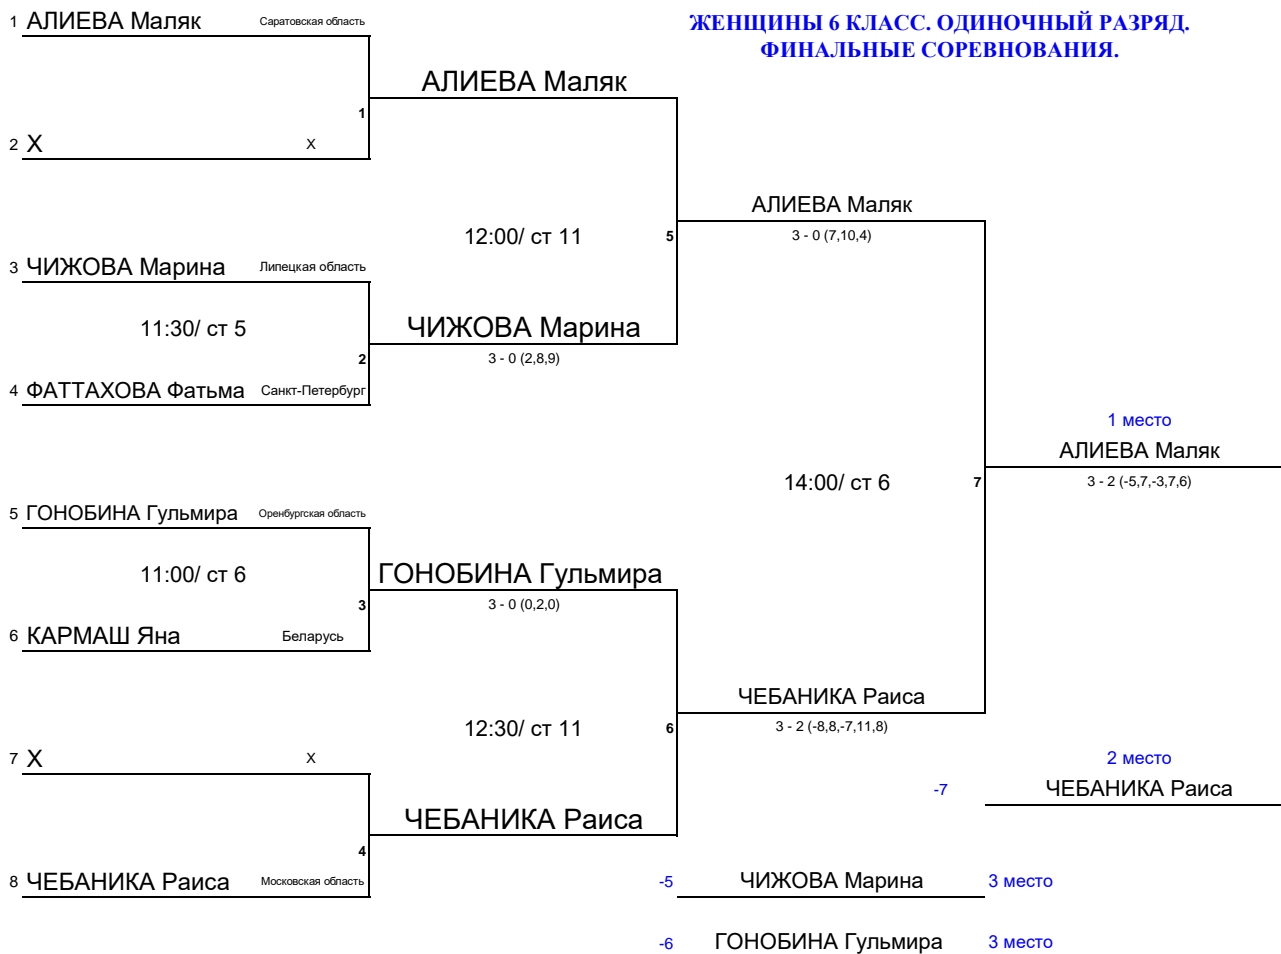

МЕЖДУНАРОДНЫЕ КОМПЛЕКСНЫЕ СПОРТИВНЫЕ СОРЕВНОВАНИЯ  
**ЛЕТНИЕ ИГРЫ ПАРАЛИМПИЙЦЕВ**  
**МЫ ВМЕСТЕ. СПОРТ**  
 Г. СОЧИ (КРАСНОДАРСКИЙ КРАЙ)  
 02 – 09 ОКТЯБРЯ 2022 ГОДА

НАСТОЛЬНЫЙ ТЕННИС

**ЖЕНЩИНЫ 6 КЛАСС. ОДИНОЧНЫЙ РАЗРЯД.**  
**ФИНАЛЬНЫЕ СОРЕВНОВАНИЯ.**