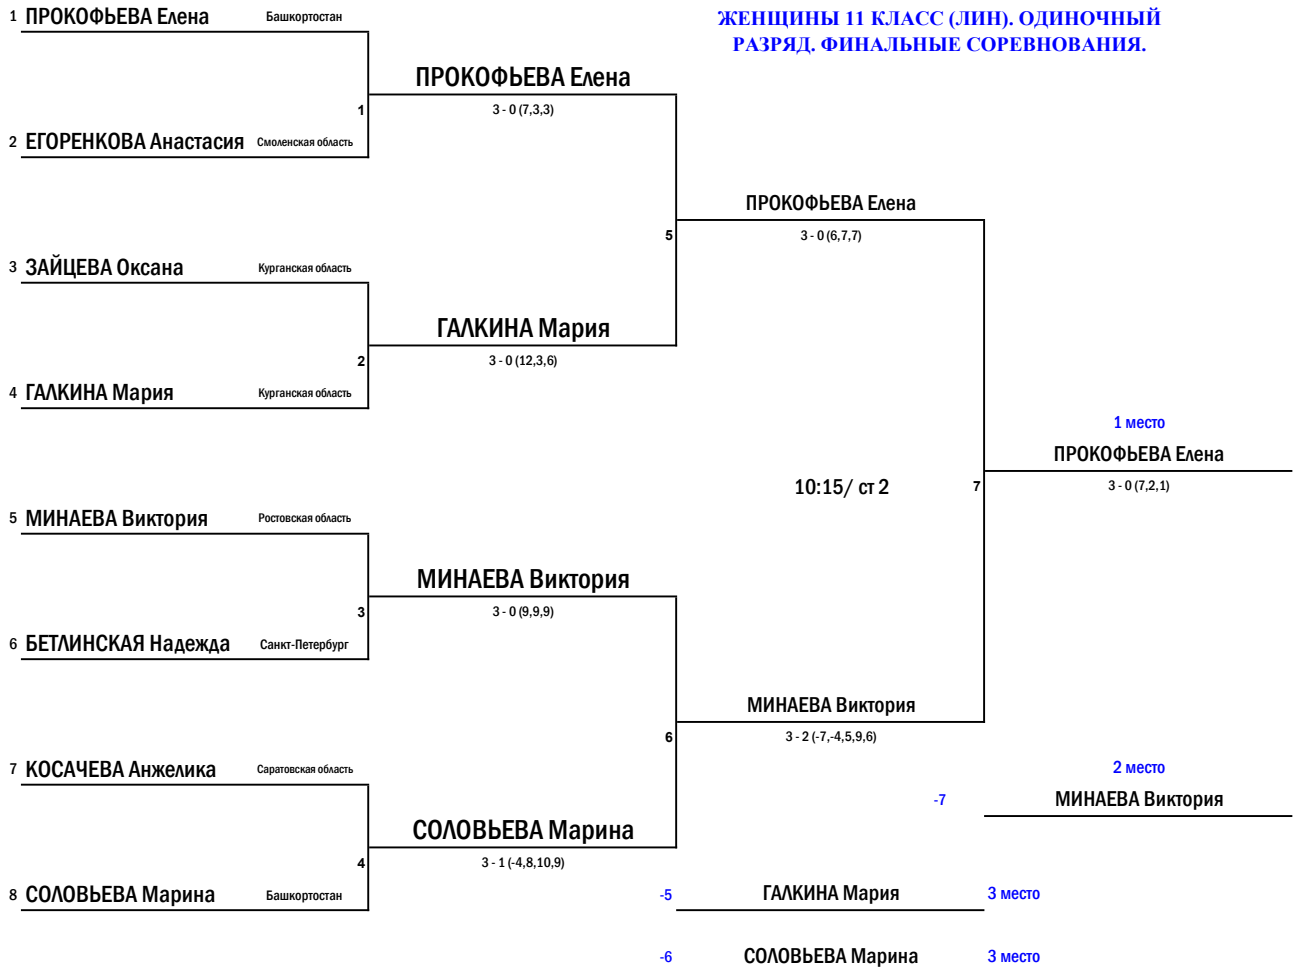

МЕЖДУНАРОДНЫЕ КОМПЛЕКСНЫЕ СПОРТИВНЫЕ СОРЕВНОВАНИЯ
ЛЕТНИЕ ИГРЫ ПАРАЛИМПИЙЦЕВ
МЫ ВМЕСТЕ. СПОРТ
 Г. СОЧИ (КРАСНОДАРСКИЙ КРАЙ)
 02 – 09 ОКТЯБРЯ 2022 ГОДА

НАСТОЛЬНЫЙ ТЕННИС

**ЖЕНЩИНЫ 11 КЛАСС (ЛИН). ОДИНОЧНЫЙ
 РАЗРЯД. ФИНАЛЬНЫЕ СОРЕВНОВАНИЯ.**