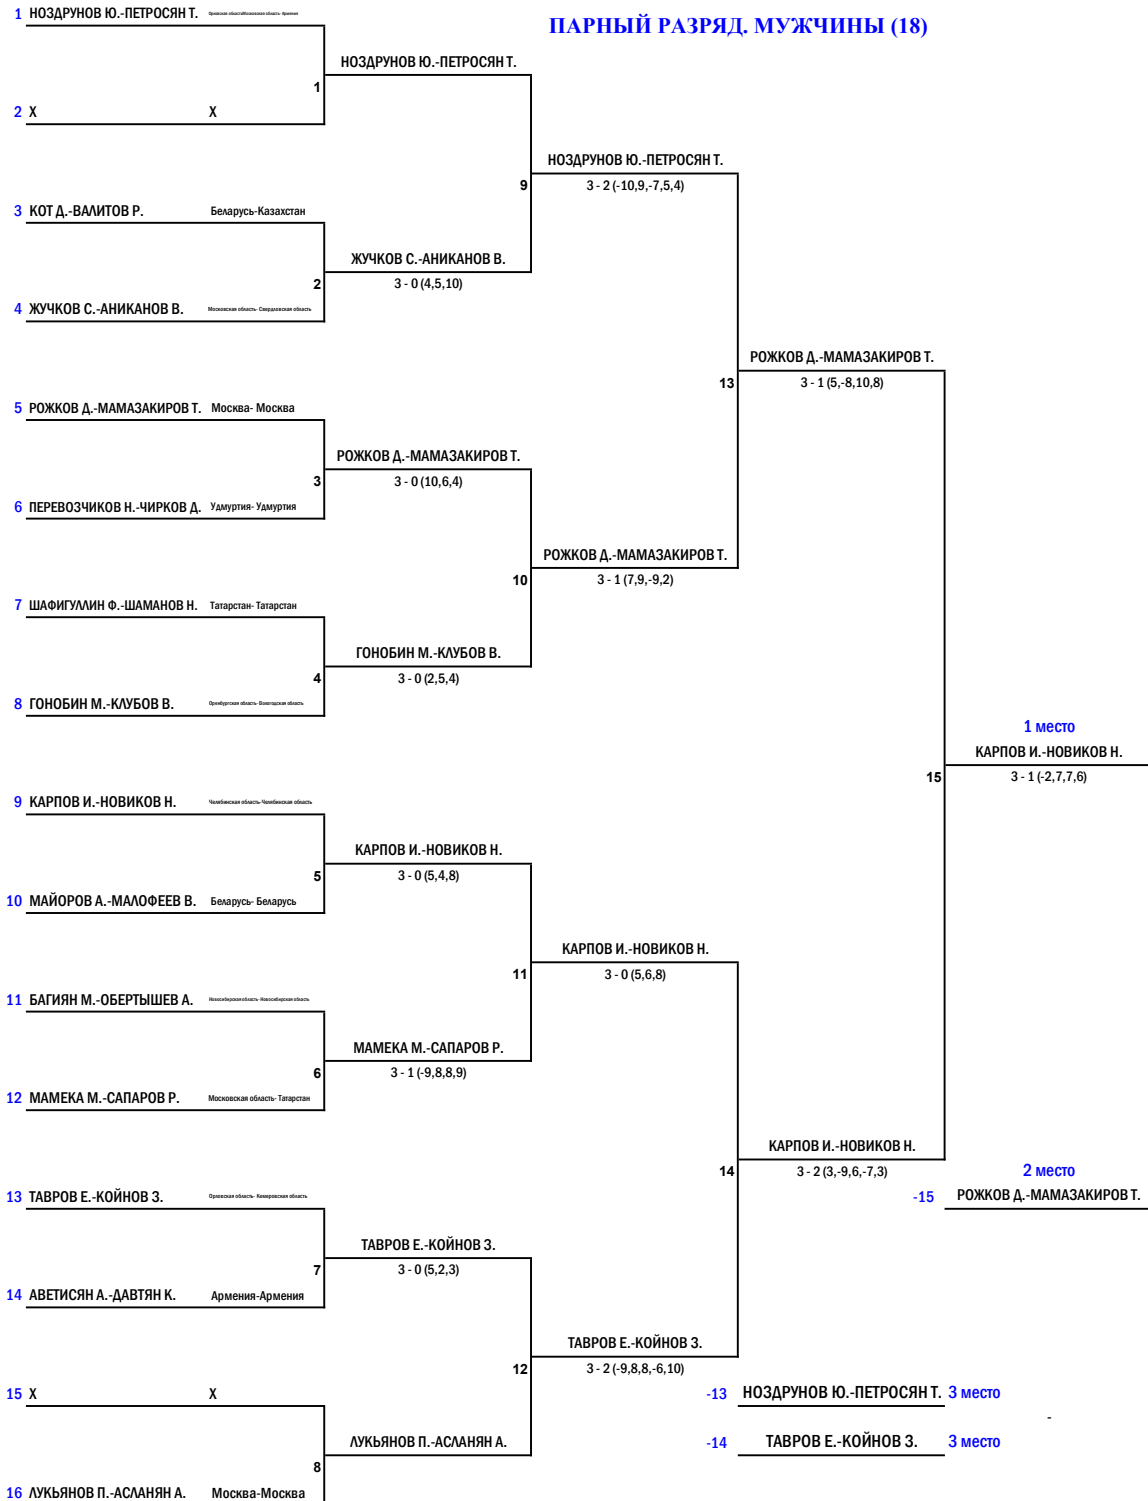

МЕЖДУНАРОДНЫЕ КОМПЛЕКСНЫЕ СПОРТИВНЫЕ СОРЕВНОВАНИЯ
ЛЕТНИЕ ИГРЫ ПАРАЛИМПИЙЦЕВ
МЫ ВМЕСТЕ. СПОРТ
 Г. СОЧИ (КРАСНОДАРСКИЙ КРАЙ)
 02 – 09 ОКТЯБРЯ 2022 ГОДА

НАСТОЛЬНЫЙ ТЕННИС

Главный судья по дисциплине спорта лиц с ПОДА и ЛИН И.В. Борисова (г. Тверь)