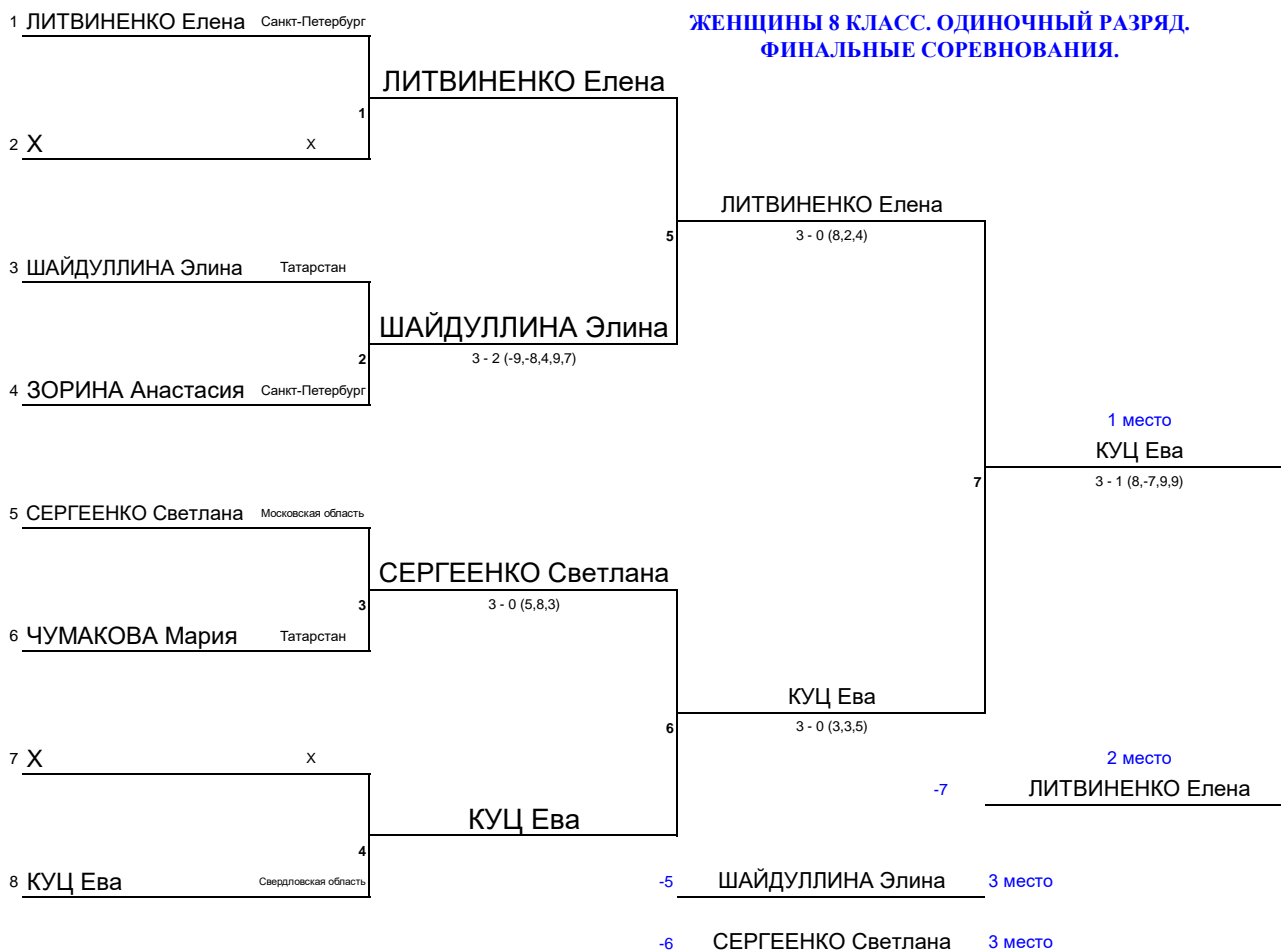

МЕЖДУНАРОДНЫЕ КОМПЛЕКСНЫЕ СПОРТИВНЫЕ СОРЕВНОВАНИЯ  
**ЛЕТНИЕ ИГРЫ ПАРАЛИМПИЙЦЕВ**  
**МЫ ВМЕСТЕ. СПОРТ**  
 Г. СОЧИ (КРАСНОДАРСКИЙ КРАЙ)  
 02 – 09 ОКТЯБРЯ 2022 ГОДА

НАСТОЛЬНЫЙ ТЕННИС

**ЖЕНЩИНЫ 8 КЛАСС. ОДИНОЧНЫЙ РАЗРЯД.**  
**ФИНАЛЬНЫЕ СОРЕВНОВАНИЯ.**