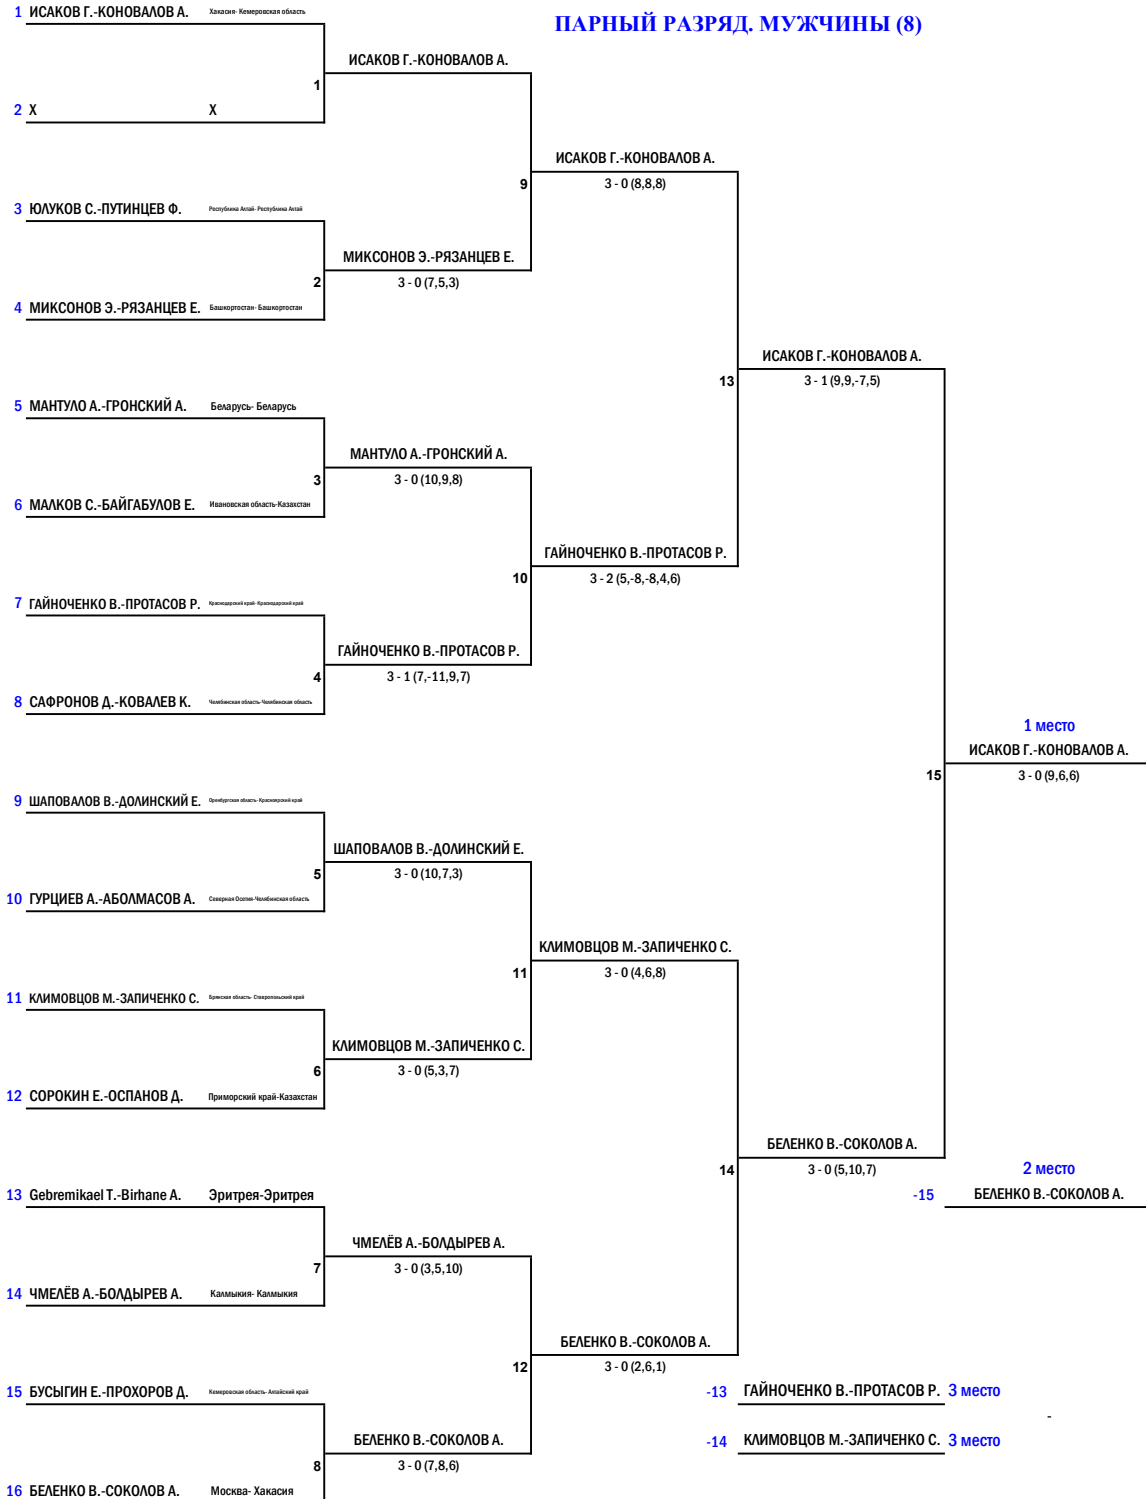

МЕЖДУНАРОДНЫЕ КОМПЛЕКСНЫЕ СПОРТИВНЫЕ СОРЕВНОВАНИЯ
ЛЕТНИЕ ИГРЫ ПАРАЛИМПИЙЦЕВ
МЫ ВМЕСТЕ. СПОРТ
Г. СОЧИ (КРАСНОДАРСКИЙ КРАЙ)
02 – 09 ОКТЯБРЯ 2022 ГОДА

НАСТОЛЬНЫЙ ТЕННИС

Главный судья по дисциплине спорта лиц с ПОДА и ЛИН И.В. Борисова (г. Тверь)