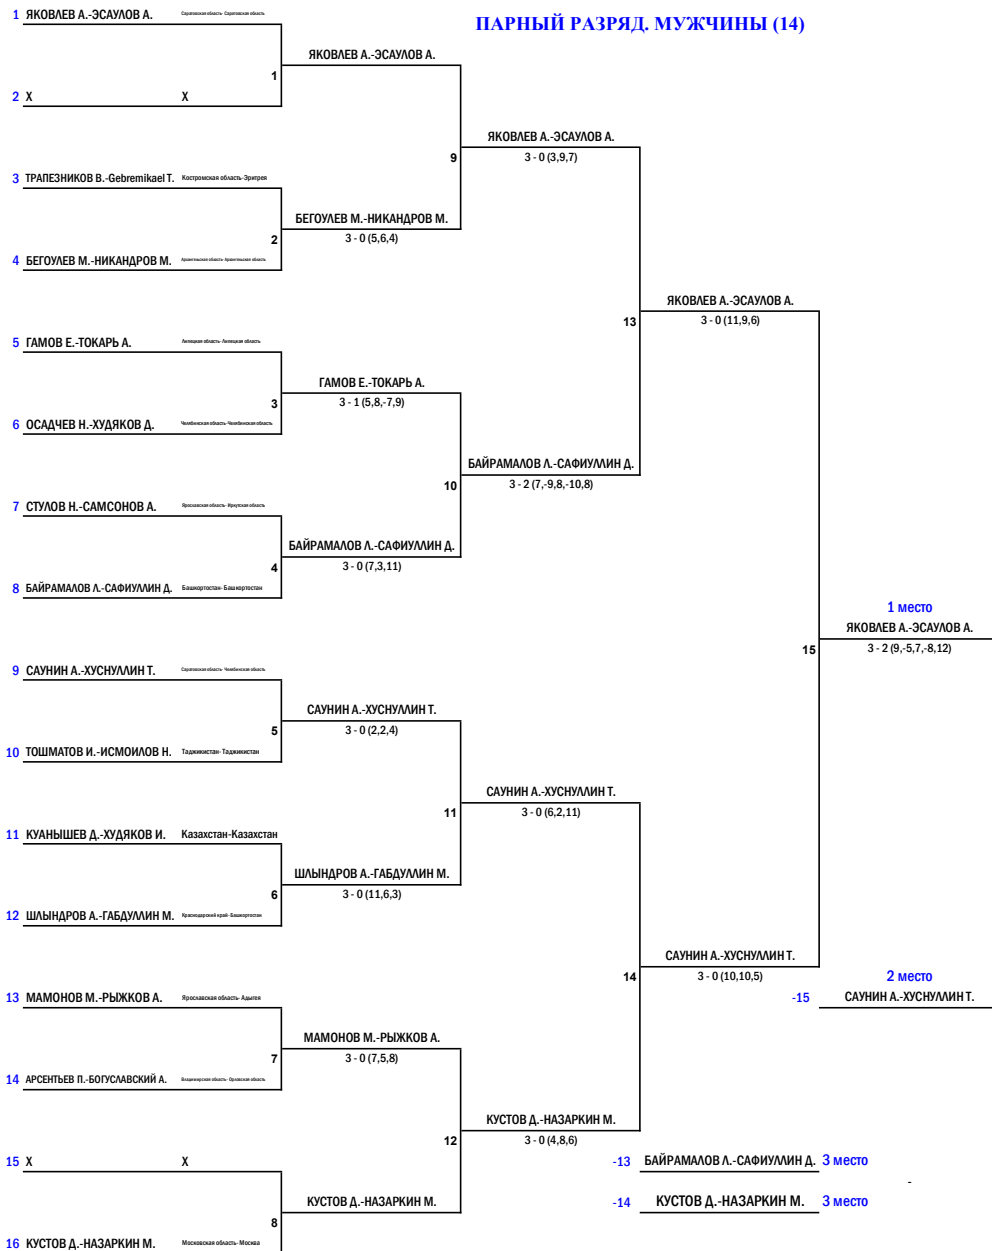

МЕЖДУНАРОДНЫЕ КОМПЛЕКСНЫЕ СПОРТИВНЫЕ СОРЕВНОВАНИЯ  
**ЛЕТНИЕ ИГРЫ ПАРАЛИМПИЙЦЕВ**  
**МЫ ВМЕСТЕ. СПОРТ**  
 Г. СОЧИ (КРАСНОДАРСКИЙ КРАЙ)  
 02 – 09 ОКТЯБРЯ 2022 ГОДА

НАСТОЛЬНЫЙ ТЕННИС

**ПАРНЫЙ РАЗРЯД, МУЖЧИНЫ (14)**