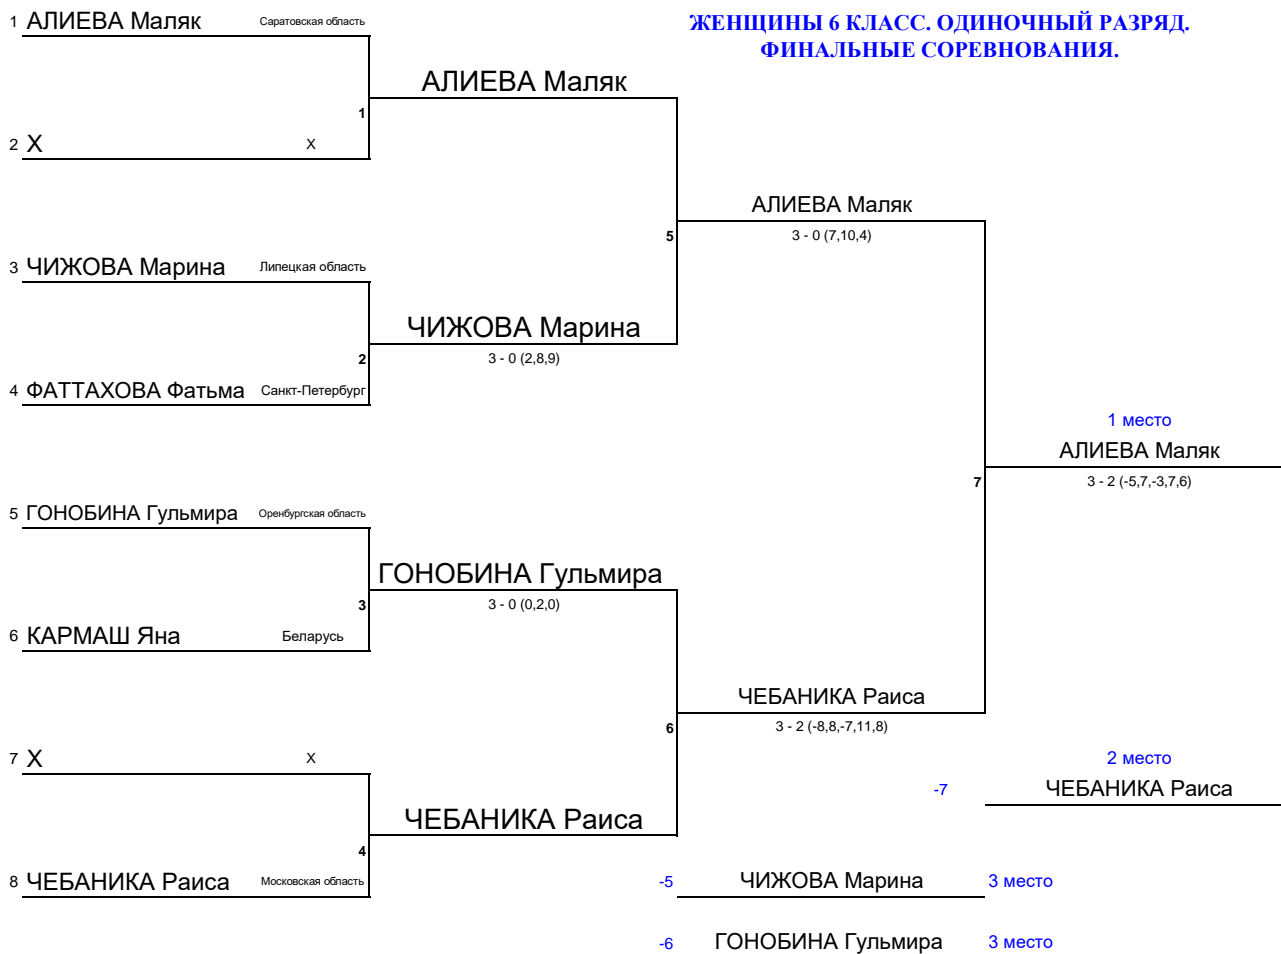

МЕЖДУНАРОДНЫЕ КОМПЛЕКСНЫЕ СПОРТИВНЫЕ СОРЕВНОВАНИЯ
ЛЕТНИЕ ИГРЫ ПАРАЛИМПИЙЦЕВ
МЫ ВМЕСТЕ. СПОРТ
 Г. СОЧИ (КРАСНОДАРСКИЙ КРАЙ)
 02 – 09 ОКТЯБРЯ 2022 ГОДА

НАСТОЛЬНЫЙ ТЕННИС

ЖЕНЩИНЫ 6 КЛАСС. ОДИНОЧНЫЙ РАЗРЯД.
ФИНАЛЬНЫЕ СОРЕВНОВАНИЯ.